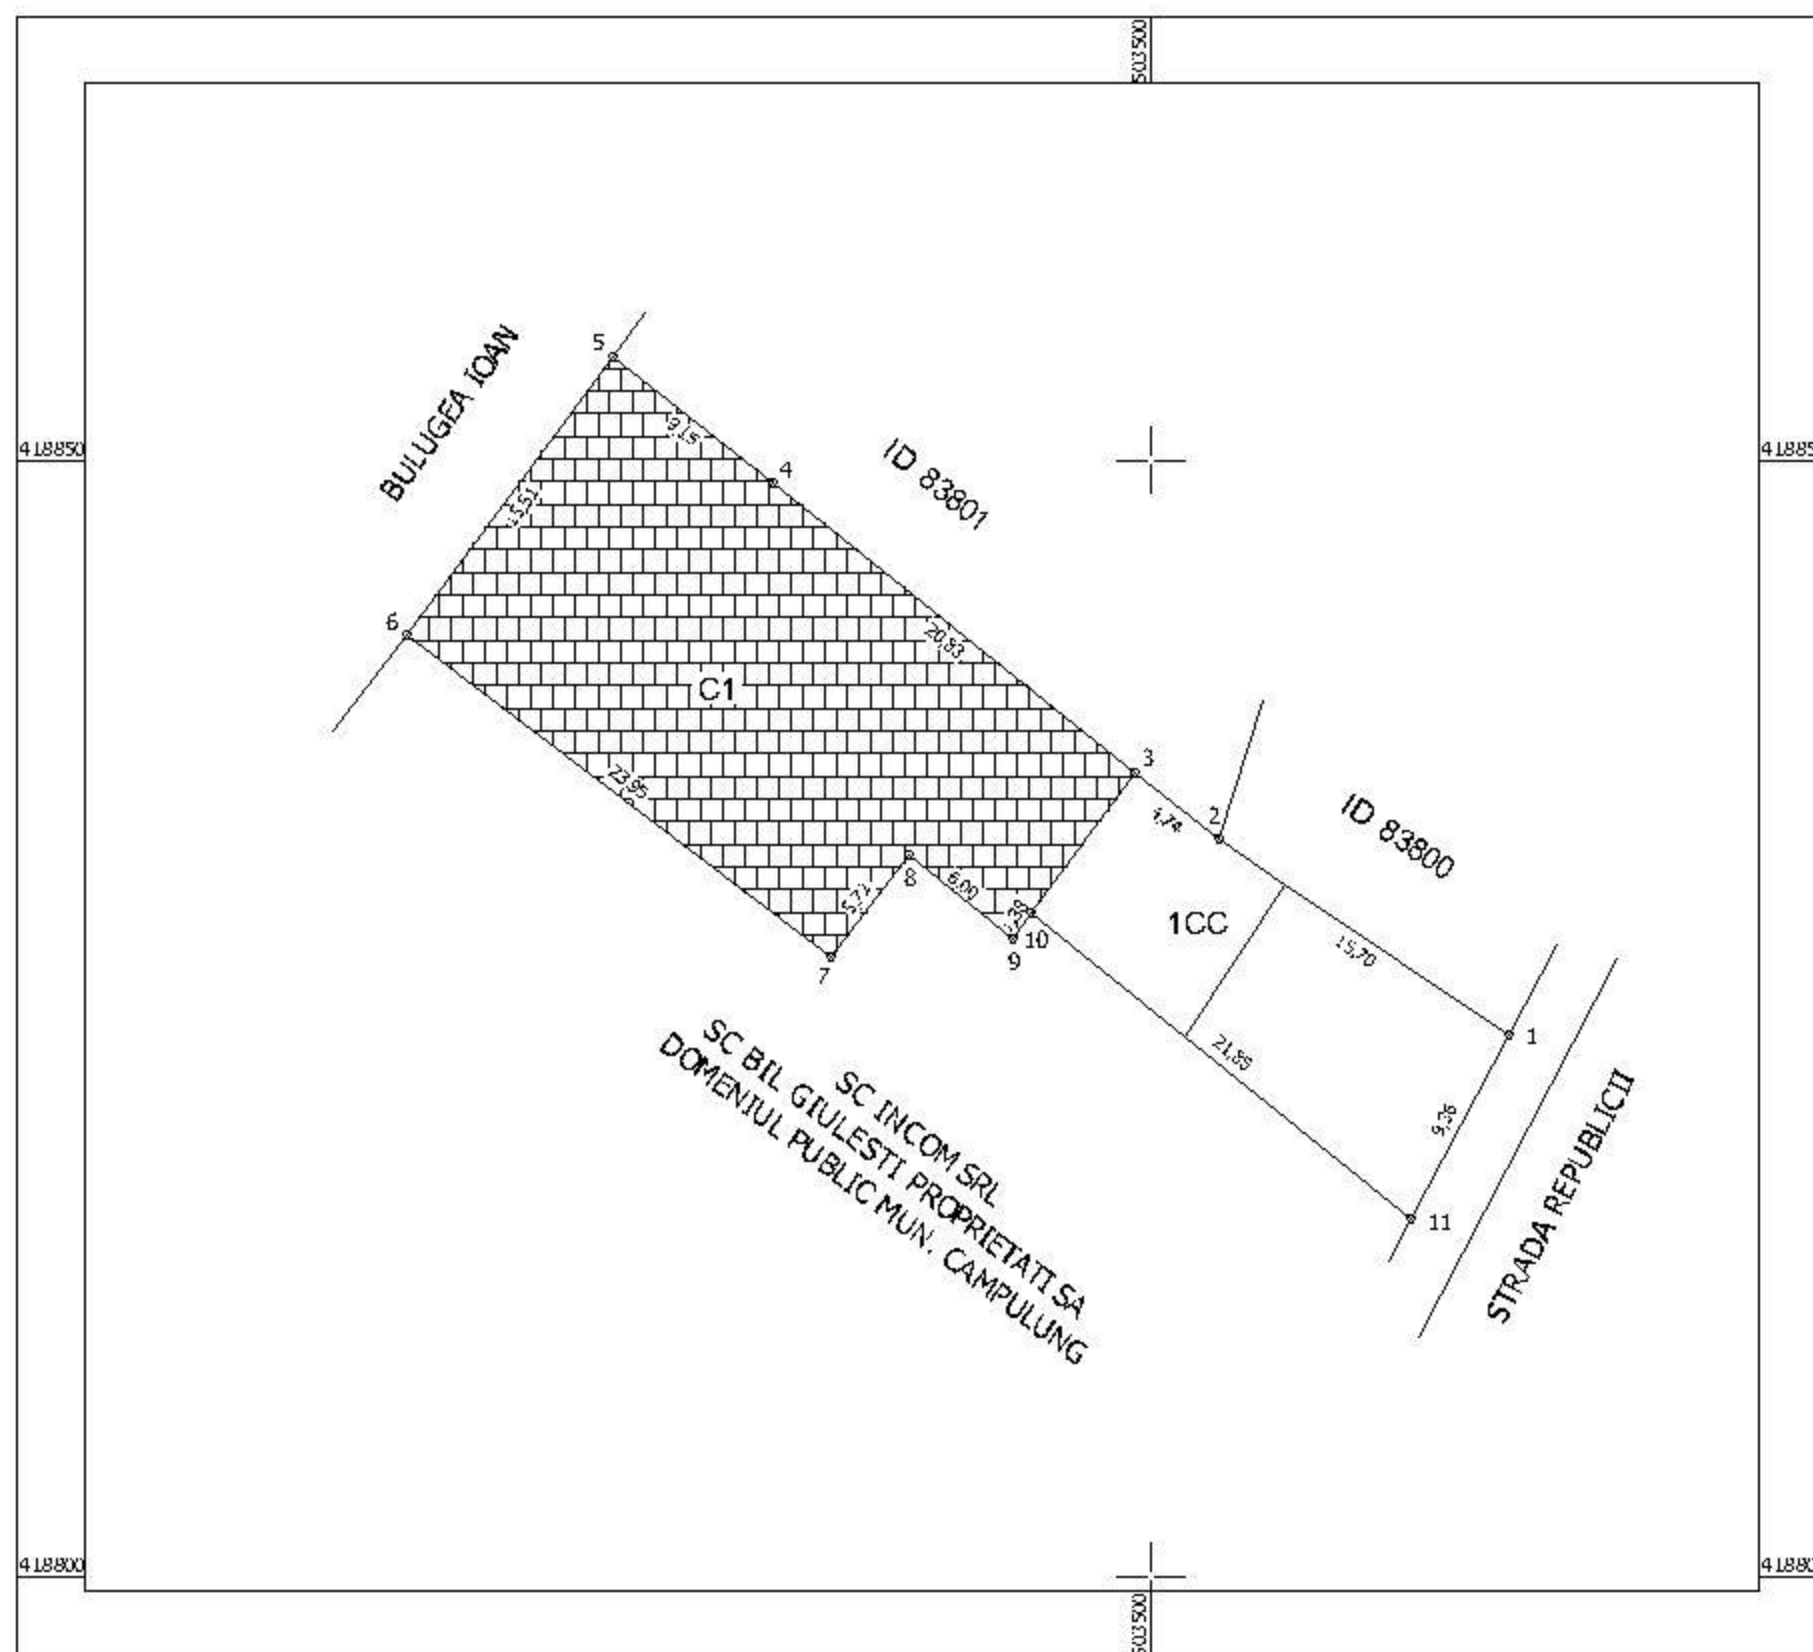

PLAN DE SITUATIE COTAT  
Mun. Campulung, str. Republicii nr. 37  
Scara 1:500

Legenda:

Suprafata totala in urma masuratorilor este de 599mp pe care este amplasata o constructie cu destinatia de "Spatiu Alimentatie Publica" conform Autorizatie de construire nr. 101/29.04.2014 si Procesul verbal de receptie partiala a lucrarilor nr. 29013/21.09.2015 proprietate SC PIATRA CRAIULUI SRL.

-  Suprafata de 490mp potrivit Hotararea nr. 29/31.08.1995, Anexa IV
-  Suprafata de 109mp ce urmeaza a fi inscrisa in inventarul Domeniului Privat al Municipiului Campulung.
-  Constructia C1 - Spatiu Alimentare Publica